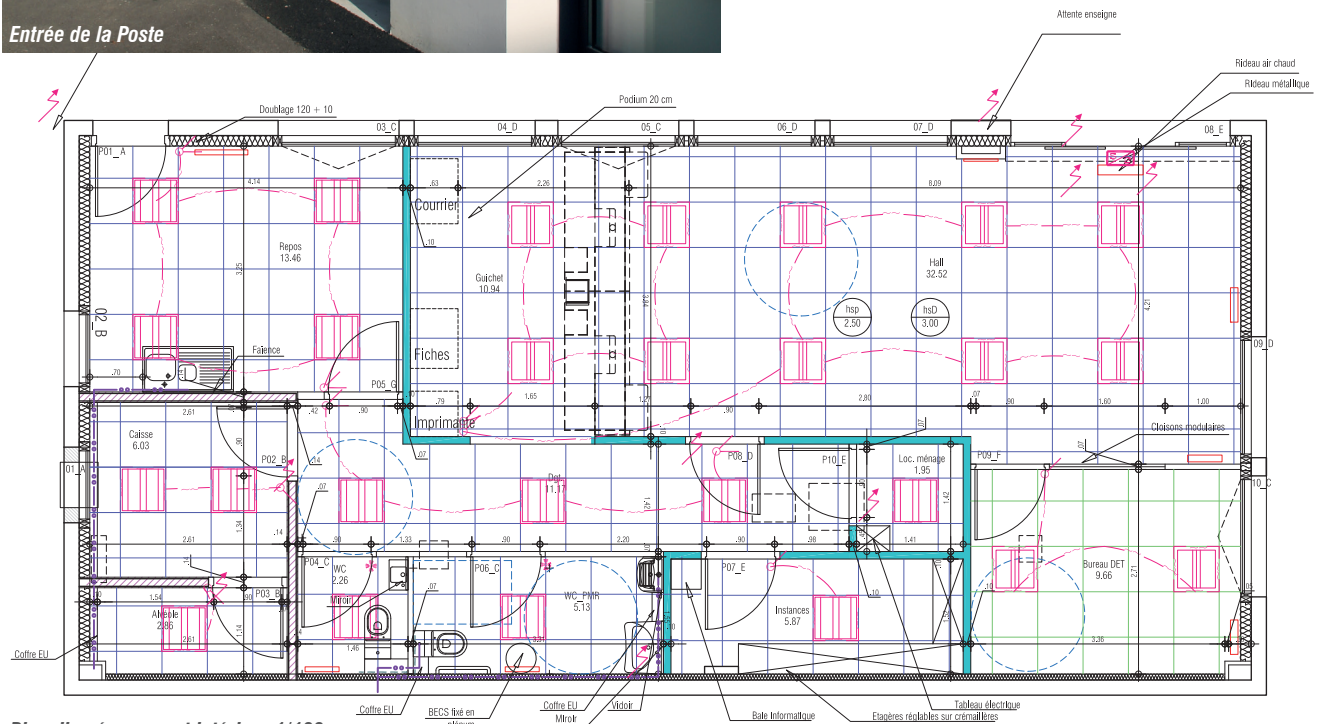

**SURFACE HABITABLE**  
54 m<sup>2</sup>

**PC PRO DET ECO**

## Thouaré-sur-Loire (44) Aménagement d'un bureau de poste

Entrée de la Poste

Le projet consiste en l'aménagement d'un local brut, transformé en bureau de poste, au rez-de-chaussée du bâtiment B de l'opération d'aménagement de la place devant la mairie de Thouaré-sur-Loire.

Plan d'aménagement intérieur 1/100