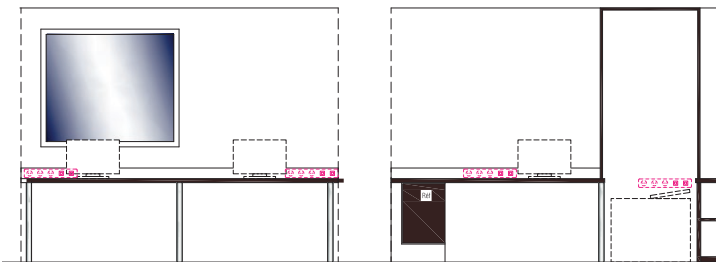

SITUATION

CHU Hôtel Dieu
44000 Nantes

Travaux réalisés en site occupé

PC PRO DET ECO OPC

Nantes (44) | CHU Nantes | Réaménagement de la salle d'interprétation IRM

Mobilier

Suite à la mise en place d'une nouvelle machine IRM, le GIE Iroise nous a confié le réaménagement intérieur de la zone d'interprétation.

Les travaux se sont déroulés sur une période très courte et ont nécessité une coordination optimale avec l'équipementier de la machine.

Plan intérieur de la zone interprétation