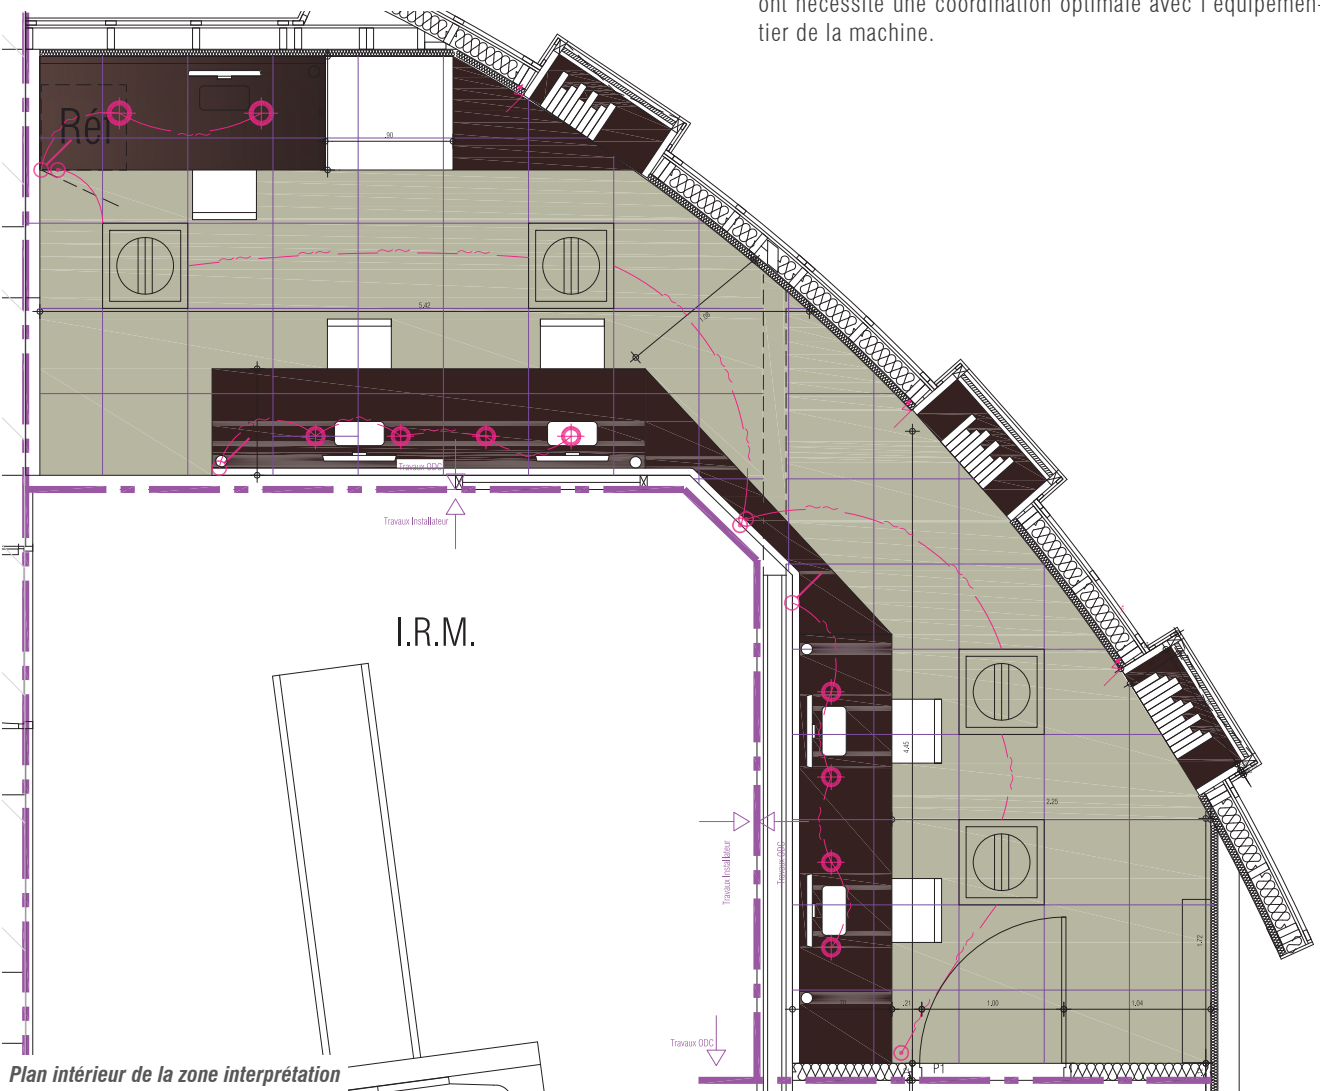

SITUATION

CHU Hôtel Dieu
44000 Nantes

Travaux réalisés en site occupé

PC PRO DET ECO OPC

Nantes (44) | CHU Nantes | Réaménagement de la salle d'interprétation IRM

Mobilier

Suite à la mise en place d'une nouvelle machine IRM, le GIE Iroise nous a confié le réaménagement intérieur de la zone d'interprétation.

Les travaux se sont déroulés sur une période très courte et ont nécessité une coordination optimale avec l'équipementier de la machine.

Plan intérieur de la zone interprétation